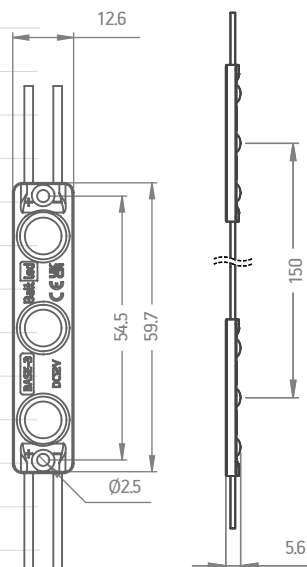

BASE-3

OPIS PRZEDMIOTU

Moduły serii BASE przeznaczone są do podświetlania liter o średniej głębokości oraz kasetonów jednostronnych. Ze względu na kompaktową konstrukcję moduły te mogą bez problemu oświetlać mniejsze litery o głębokości od 80 do 150 mm. Moduły BASE mają żywotność L70 70 000 h i 5-letnią gwarancję. BASE – doskonały wybór dla projektów wymagających optymalnego, ale wysokiej jakości rozwiązania.

APLIKACJA

- Litery przestrzenne, szyldy i kasetony świetlne
- Zalecana głębokość 80 – 150 mm

CECHY I ZALETY

- Kompaktowa konstrukcja
- Wersje standardowe i o wysokiej skuteczności
- Skuteczność do 156 lm/W
- Stopień ochrony IP66
- 5 lat gwarancji

OGÓLNE DANE TECHNICZNE

NAPIĘCIE ZASILANIA	12 VDC
MOC	0.72 W 0.96 W 1.2 W
ZALECANA GŁĘBOKOŚĆ	Od 80 do 150 mm
ODLEGŁOŚĆ CC	150 mm
BINOWANIE	3 SDCM
TEMPERATURA	-20 °C ~ +50 °C
TEMPERATURA PRZECHOWYWANIA	-30°C ~ +60 °C
WARUNKI PRZECHOWYWANIA	Wilgotność względna <60%
CERTYFIKACJA	CE, UKCA, RoHS i zgodny z UL
ŻYCIE	L70 70,000 h
KLASA IP	IP 66
GWARANCJA	5 lat (24/7)*

*Gwarancja obowiązuje tylko wtedy, gdy przestrzegane są warunki przechowywania, montażu i konserwacji podane w instrukcji instalacji.

* Wymiary w milimetrach

ROZSYŁ ŚWIATŁOŚCI

Kąt świecenia: 160°

INFORMACJE DOTYCZĄCE ZAMAWIANIA