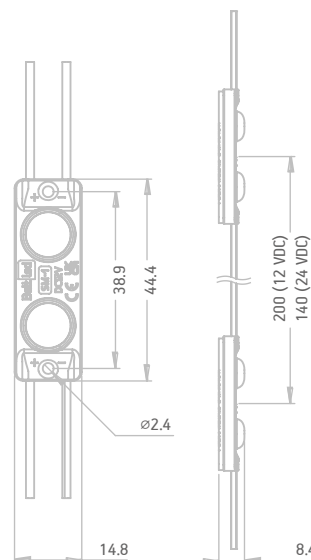

APLIKACJA

- Litery kanałowe, szyldy i kasetony świetlne
- Zalecana głębokość 50 – 160 mm

CECHY I ZALETY

- Kompaktowa konstrukcja
- Wydajność do 125 lm/W
- Stopień ochrony IP67
- 5 lat gwarancji

OGÓLNE DANE TECHNICZNE

NAPIĘCIE ZASILANIA	12 VDC 24 VDC
MOC	0.5 W 0.75W
ZALECANA GŁĘBOKOŚĆ	Od 50 do 160 mm
ODLEGŁOŚĆ CC	140 mm 200mm
BINOWANIE	3 SDCM
TEMPERATURA	-20°C ~ +50°C
TEMPERATURA PRZECHOWYWANIA	-30°C ~ +60°C
WARUNKI PRZECHOWYWANIA	Wilgotność względna <60%
CERTYFIKACJA	CE, UKCA, RoHS zgodny
ŻYCIE	L80 70,000 h
KLASA IP	IP 67
GWARANCJA	5 lat (24/7)*

* Wymiary w milimetrach

*Gwarancja obowiązuje tylko wtedy, gdy przestrzegane są warunki przechowywania, montażu i konserwacji podane w instrukcji instalacji.

WYKRES ROZSYŁU ŚWIATŁA

Kąt świecenia: 160°

INFORMACJE DOTYCZĄCE ZAMAWIANIA

SKU	NAPIĘCIE ZASILANIA	MOC	ODLEGŁOŚĆ CC	STRUMIEŃ ŚWIETLNY	TEMP. BARWOWA
BMP-M1-02UH160CW075	12 VDC	0.75 W	200 mm	92 lm	6500 K
BMP-M1-02UH160NW075		0.75 W	200 mm	90 lm	4000 K
BMP-M1-02UH160WW075		0.75 W	200 mm	86 lm	3000 K
BMP-M1-02UH160R075		0.75 W	200 mm	27 lm	czerwony
BMP-M1-02UH160G075		0.75 W	200 mm	74 lm	zielony
BMP-M1-02UH160B075		0.75 W	200 mm	15 lm	niebieski
BMP-M1-02UH160CW050-24V		24 VDC	0.50 W	140 mm	62 lm