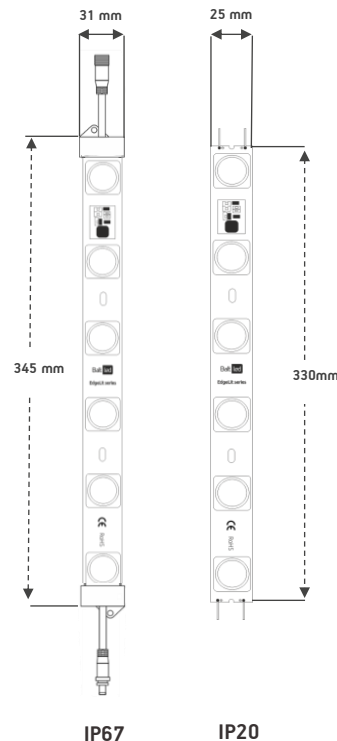

L70 50 000 h

OPIS PRZEDMIOTU

Sztywne listwy LED EdgeLit Slim są specjalnie zaprojektowane do dwustronnych kasetonów o głębokości od 40 do 80 mm i wysokości do 1500 mm. Listwa EdgeLit Slim posiada 6 diod LED sprzężonych z soczewką i zamontowanych na aluminiowej listwie. Dzięki temu montaż listew zajmuje znacznie mniej czasu niż zwykłych modułów LED. Jest to idealne rozwiązanie do uzyskania jednorodnego i silnego natężenia oświetlenia powierzchni dyfuzyjnej.

APLIKACJA

- Kasetony dwustronne
- Zalecana głębokość: 40-80 mm

CECHY I ZALETY

- Stopień ochrony IP67 do zastosowań zewnętrznych i wewnętrznych
- Stopień ochrony IP20 do zastosowań wewnętrznych
- Aluminiowa podstawa o grubości 6 mm zapewnia dobre odprowadzanie ciepła (dla IP67 bar)
- Łatwy i szybki montaż
- Długa żywotność 50 000 h
- 5 lat gwarancji

OGÓLNE DANE TECHNICZNE

NAPIĘCIE ZASILANIA	24 VDC
MOC, W	12.2W
CRI	70
OPTYKA	10x30°
ZALECANA GŁĘBOKOŚĆ	40-80 mm
BINOWANIE	3 SDCM
KOLOR / CCT	6500 K
TEMPERATURA	-30 °C ~ +50 °C
TEMPERATURA PRZECHOWYWANIA	+5 °C ~ +70 °C
CERTYFIKACJA	CE i RoHS zgodny
KLASA IP	IP67 IP20
ŻYCIE	L70 50,000 h
GWARANCJA	5 lata
OPCJE MONTAŻU	IP 67: zatrzaski w kształcie litery U IP 20: taśma dwustronna

WYKRES ROZSYŁU ŚWIATŁA

— C0-180 - - C90-270 10x30°

INFORMACJE DOTYCZĄCE ZAMAWIANIA

SKU	KLASA IP	KOLOR	MOC, W	STRUMIEŃ ŚWIETLNY, LM	WYMIARY, MM
BLBP-340A10x3065E12	IP67	6500 K	12.2	1500	345x31x20
BLBP-330A10x3065I12	IP20	6500 K	12.2	1500	330x25x14
BLBP-CKIT	Dodatkowy zestaw złączy				