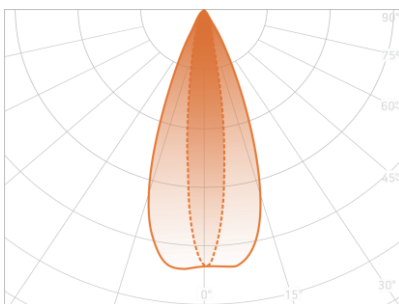

L70 50 000 h

OPIS PRZEDMIOTU

Sztywne listwy LED EdgeLit Slim są specjalnie zaprojektowane do dwustronnych kasetonów o głębokości od 40 do 80 mm i wysokości do 1500 mm. Listwa EdgeLit Slim posiada 6 diod LED sprzężonych z soczewką i zamontowanych na aluminiowej listwie. Dzięki temu montaż listew zajmuje znacznie mniej czasu niż zwykłych modułów LED. Jest to idealne rozwiązanie do uzyskania jednorodnego i silnego natężenia oświetlenia powierzchni dyfuzyjnej.

WYKRES ROZSYŁU ŚWIATŁA

— C0-180 - - C90-270 10x30°

INFORMACJE DOTYCZĄCE ZAMAWIANIA

SKU	KLASA IP	KOLOR	MOC, W	STRUMIEŃ ŚWIETLNY, LM	WYMIARY, MM
BLBP-340A10x3065E12	IP67	6500 K	12.2	1500	345x31x20
BLBP-330A10x3065I12	IP20	6500 K	12.2	1500	330x25x14
BLBP-CKIT	Dodatkowy zestaw złączy				