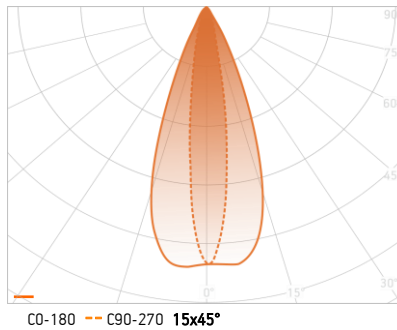

## WYKRES ROZSYŁU ŚWIATŁA

C0-180 -- C90-270 15x45°