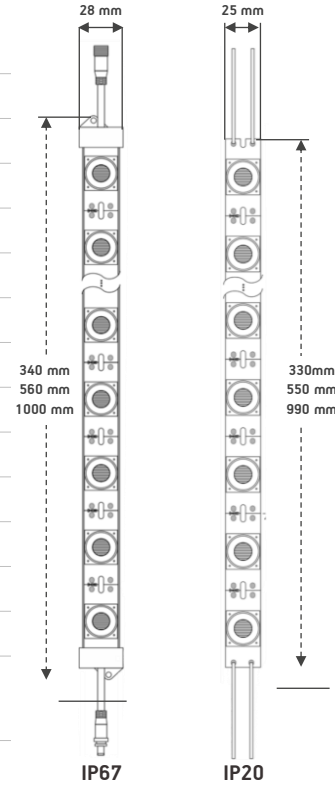

## OPIS PRZEDMIOTU

Sztywne listwy EdgeLit są specjalnie zaprojektowane do dwustronnych kasetonów o głębokości od 100 do 250 mm i wysokości do 3000 mm. W zależności od modelu, każdy sztywny pasek EdgeLit ma od 5 do 18 diod LED sprzężonych z soczewkami i zamontowanych na aluminiowej listwie. Dzięki temu montaż listew zajmuje znacznie mniej czasu niż zwykłych modułów LED. Jest to doskonałe rozwiązanie do uzyskania jednorodnego i silnego natężenia oświetlenia powierzchni dyfuzyjnej.

## APLIKACJA

- Kasetony dwustronne
- Zalecana głębokość: 100-250 mm

## OGÓLNE DANE TECHNICZNE

NAPIĘCIE ZASILANIA	24 VDC
MOC, W	10 W   17 W   30 W
CRI	80
OPTYKA	15x45°
ZALECANA GŁĘBOKOŚĆ	100-250 mm
BINOWANIE	3 SDCM
KOLOR / CCT	6500 K
TEMPERATURA	-30 °C ~ +50 °C
TEMPERATURA PRZECHOWYWANIA	+5 °C ~ +70 °C
CERTYFIKACJA	CE i RoHS zgodny
KLASA IP	IP67   IP20
ŻYCIE	L70 50,000 h
GWARANCJA	5 lata
OPCJE MONTAŻU	IP 67: zatrzaski w kształcie litery U IP 20: taśma dwustronna

## WYKRES ROZSYŁU ŚWIATŁA

C0-180 -- C90-270 15x45°