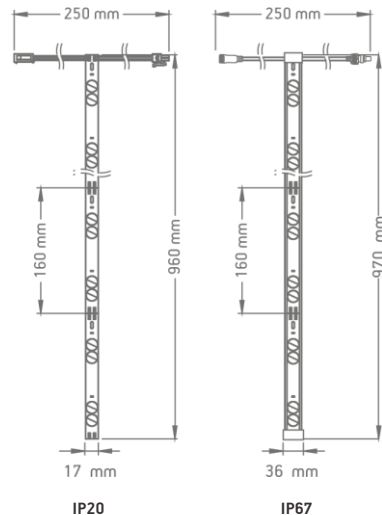

IP20

IP67

OPIS PRZEDMIOTU

Podświetlane listwy Tunable White zostały zaprojektowane w celu zapewnienia dynamicznego i konfigurowalnego oświetlenia dla jednostronnych kasetonów o małej i średniej głębokości. Idealne zarówno do zastosowań wewnętrznych, jak i zewnętrznych, listwy te umożliwiają płynną regulację temperatury barwowej w zakresie od 2700 K do 6500 K, oferując wszechstronne rozwiązania oświetleniowe dla szerokiego zakresu środowisk. Każdy podświetlany pasek zawiera 24 diody LED, sparowane z soczewkami optycznymi i zamontowane na aluminiowym pasku. Paski można łatwo przycinać w odstępach co 4 diody LED, aby dopasować je do konkretnych potrzeb projektowych. Szybki proces instalacji sprawia, że są one wygodnym i niezawodnym wyborem do tworzenia efektownych wizualnie i równomiernie oświetlonych kasetonów świetlnych lub sufitów napinanych.

APLIKACJA

- Kasetony jednostronne
- Zalecana głębokość: 50 – 80 mm

CECHY I ZALETY

- Do stosowania wewnątrz i na zewnątrz
- Złącza do łatwej i szybkiej instalacji
- System 24VDC
- Długa żywotność 50 000 h

OGÓLNE DANE TECHNICZNE

NAPIĘCIE ZASILANIA	24 VDC
MOC, W	20 W
CRI	80
OPTYKA	170°
ZALECANA GŁĘBOKOŚĆ	50-80 mm
BINOWANIE	5 SDCM
KOLOR / CCT	2700 K - 6500 K
TEMPERATURA	-30 °C ~ +50 °C
TEMPERATURA PRZECHOWYWANIA	+5 °C ~ +70 °C
CERTYFIKACJA	CE, RoHS, UKCA zgodny
KLASA IP	IP20 IP67
ŻYCIE	L80 50,000 h
GWARANCJA	5 lat
OPCJE MONTAŻU	Taśma dwustronna; Otwory na śruby do mocowania;

IP20

IP67

WYKRES ROZSYŁU ŚWIATŁA

Kąt świecenia: :170°

INFORMACJE DOTYCZĄCE ZAMAWIANIA

SKU	KLASA IP	KOLOR	MOC, W	STRUMIEŃ ŚWIETLNY, LM	WYMIARY [LxWxH], MM
LBP-1000A1708TWI20-HE	IP 20	2700 K - 6500 K	20.0	1656-1780	960 x 17 x 5
BLBP-1000A1708TWE20-HE	IP 67	2700 K - 6500 K	20.0	1656-1780	960 x 36 x 6
BLBP-DKIT-3-IP20	dodatkowe złącze męskie do BLBP-1000A1708TWI20-HE				
BLBP-DKIT-3-IP67	dodatkowe złącze męskie do BLBP-1000A1708TWE20-HE				