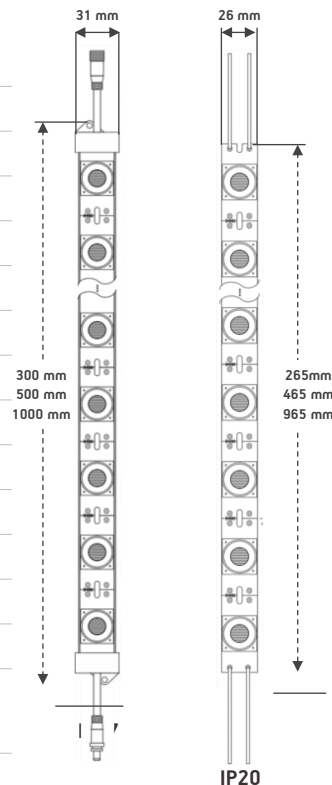

IP67

OPIS PRZEDMIOTU

Wysokowydajne sztywne listwy EdgeLit są specjalnie zaprojektowane do dwustronnych kasetonów o głębokości od 100 do 250 mm i wysokości do 3000 mm, zapewniając imponującą skuteczność 150 lm/W. W zależności od modelu, każda sztywna listwa wyposażona jest w od 6 do 20 diod LED, połączonych z precyzyjnymi soczewkami i zamontowanych na aluminiowej listwie. Taka konstrukcja zapewnia szybką i wydajną instalację, znacznie skracając czas konfiguracji w porównaniu do tradycyjnych modułów LED. Rezultatem jest jasne i równomierne oświetlenie, dzięki czemu idealnie nadaje się do dwustronnych kasetonów świetlnych

APLIKACJA

- Kasetony dwustronne
- Zalecana głębokość: 100-250 mm

CECHY I ZALETY

- Stopień ochrony IP20 / IP67
- Łatwy i szybki montaż
- Długa żywotność 50 000 h
- 5 lat gwarancji

OGÓLNE DANE TECHNICZNE

NAPIĘCIE ZASILANIA	24 VDC
MOC, W	6 W 10 W 20 W
CRI	80
OPTYKA	15x45°
ZALECANA GŁĘBOKOŚĆ	100-250 mm
BINOWANIE	3 SDCM
KOLOR / CCT	6500 K
TEMPERATURA	-30 °C ~ +50 °C
TEMPERATURA PRZECHOWYWANIA	+5 °C ~ +70 °C
CERTYFIKACJA	CE i RoHS zgodny
KLASA IP	IP67 IP20
ŻYCIE	L70 50,000 h
GWARANCJA	5 lata
OPCJE MONTAŻU	IP 67: zatrzaski w kształcie litery U IP 20: taśma dwustronna

WYKRES ROZSYŁU ŚWIATŁA

— C0-180 - - C90-270 15x45°

INFORMACJE DOTYCZĄCE ZAMAWIANIA

SKU	KLASA IP	KOLOR	MOC, W	STRUMIEŃ ŚWIETLNY, LM	WYMIARY, MM
BLBP-300A15x4565E6-HE	IP67	6500 K	6.0	900	300x31x20
BLBP-500A15x4565E10-HE	IP67	6500 K	10.0	1500	500x31x20
BLBP-1000A15x4565E20-HE	IP67	6500 K	20.0	3000	1000x31x20
BLBP-265A15x4565I6-HE	IP20	6500 K	6.0	900	265x26x15
BLBP-465A15x4565I10-HE	IP20	6500 K	10.0	1500	465x26x15
BLBP-965A15x4565I20-HE	IP20	6500 K	20.0	3000	965x26x15
BLBP-EKIT-2-IP20	Dodatkowy zestaw złączy dla listwy IP20				
BLBP-EKIT-2-IP67	Dodatkowy zestaw złączy dla listwy IP67				