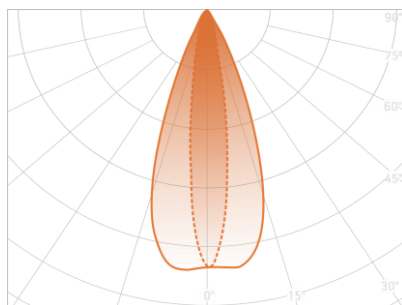

IP67

OPIS PRZEDMIOTU

Wysokowydajne sztywne listwy EdgeLit są specjalnie zaprojektowane do dwustronnych kasetonów o głębokości od 100 do 250 mm i wysokości do 3000 mm, zapewniając imponującą skuteczność 150 lm/W. W zależności od modelu, każda sztywna listwa wyposażona jest w od 6 do 20 diod LED, połączonych z precyzyjnymi soczewkami i zamontowanych na aluminiowej listwie. Taka konstrukcja zapewnia szybką i wydajną instalację, znacznie skracając czas konfiguracji w porównaniu do tradycyjnych modułów LED. Rezultatem jest jasne i równomierne oświetlenie, dzięki czemu idealnie nadaje się do dwustronnych kasetonów świetlnych

APLIKACJA

- Kasetony dwustronne
- Zalecana głębokość: 100-250 mm

CECHY I ZALETY

- Stopień ochrony IP20 / IP67
- Łatwy i szybki montaż
- Długa żywotność 50 000 h
- 5 lat gwarancji

OGÓLNE DANE TECHNICZNE

NAPIĘCIE ZASILANIA	24 VDC
MOC, W	6 W 10 W 20 W
CRI	80
OPTYKA	15x45°
ZALECANA GŁĘBOKOŚĆ	100-250 mm
BINOWANIE	3 SDCM
KOLOR / CCT	6500 K
TEMPERATURA	-30 °C ~ +50 °C
TEMPERATURA PRZECHOWYWANIA	+5 °C ~ +70 °C
CERTYFIKACJA	CE i RoHS zgodny
KLASA IP	IP67 IP20
ŻYCIE	L70 50,000 h
GWARANCJA	5 lata
OPCJE MONTAŻU	IP 67: zatrzaski w kształcie litery U IP 20: taśma dwustronna

WYKRES ROZSYŁU ŚWIATŁA

— C0-180 - - C90-270 15x45°

INFORMACJE DOTYCZĄCE ZAMAWIANIA

SKU	KLASA IP	KOLOR	MOC, W	STRUMIEŃ ŚWIETLNY, LM	WYMIARY, MM
BLBP-300A15x4565E6-HE	IP67	6500 K	6.0	900	300x31x20
BLBP-500A15x4565E10-HE	IP67	6500 K	10.0	1500	500x31x20
BLBP-1000A15x4565E20-HE	IP67	6500 K	20.0	3000	1000x31x20
BLBP-265A15x4565I6-HE	IP20	6500 K	6.0	900	265x26x15
BLBP-465A15x4565I10-HE	IP20	6500 K	10.0	1500	465x26x15
BLBP-965A15x4565I20-HE	IP20	6500 K	20.0	3000	965x26x15
BLBP-EKIT-2-IP20	Dodatkowy zestaw złączy dla listwy IP20				
BLBP-EKIT-2-IP67	Dodatkowy zestaw złączy dla listwy IP67				