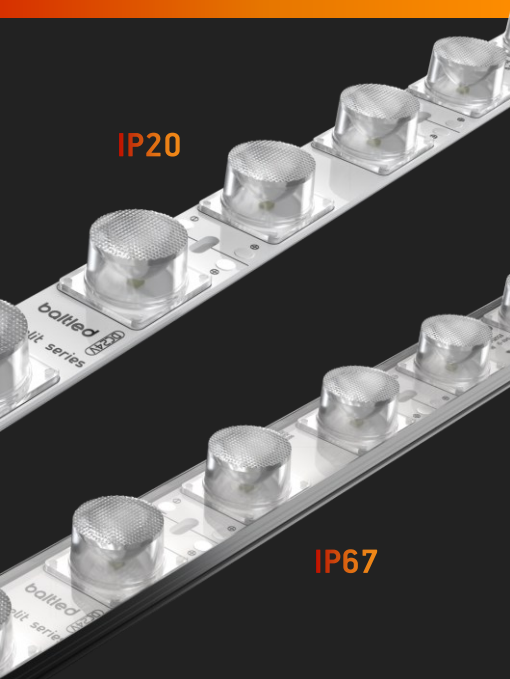

PASEK EDGELIT HE

5
YEARS
WARRANTY

100 - 250

15x45°

6500 K

IP 67

L70
50 000 h

IP20

IP67

OPIS PRZEDMIOTU

Wysokowydajne sztywne listwy EdgeLit są specjalnie zaprojektowane do dwustronnych kasetonów o głębokości od 100 do 250 mm i wysokości do 3000 mm, zapewniając imponującą skuteczność 150 lm/W. W zależności od modelu, każda sztywna listwa wyposażona jest w od 6 do 20 diod LED, połączonych z precyzyjnymi soczewkami i zamontowanych na aluminiowej listwie. Taka konstrukcja zapewnia szybką i wydajną instalację, znacznie skracając czas konfiguracji w porównaniu do tradycyjnych modułów LED. Rezultatem jest jasne i równomierne oświetlenie, dzięki czemu idealnie nadaje się do dwustronnych kasetonów świetlnych

APLIKACJA

- Kasetony dwustronne
- Zalecana głębokość: 100-250 mm

CECHY I ZALETY

- Stopień ochrony IP20 / IP67
- Łatwy i szybki montaż
- Długa żywotność 50 000 h
- 5 lat gwarancji

OGÓLNE DANE TECHNICZNE

NAPIĘCIE ZASILANIA	24 VDC
MOC, W	6 W 10 W 20 W
CRI	80
OPTYKA	15x45°
ZALECANA GŁĘBOKOŚĆ	100-250 mm
BINOWANIE	3 SDCM
KOLOR / CCT	6500 K
TEMPERATURA	-30 °C ~ +50 °C
TEMPERATURA PRZECHOWYWANIA	+5 °C ~ +70 °C
CERTYFIKACJA	CE i RoHS zgodny
KLASA IP	IP67 IP20
ŻYCIE	L70 50,000 h
GWARANCJA	5 lata
OPCJE MONTAŻU	IP 67: zatrzaski w kształcie litery U IP 20: taśma dwustronna

WYKRES ROZSYŁU ŚWIATŁA

— C0-180 - - C90-270 15x45°

INFORMACJE DOTYCZĄCE ZAMAWIANIA

SKU	KLASA IP	KOLOR	MOC, W	STRUMIEŃ ŚWIETLNY, LM	WYMIARY, MM
BLBP-300A15x4565E6-HE	IP67	6500 K	6.0	900	300x31x20
BLBP-500A15x4565E10-HE	IP67	6500 K	10.0	1500	500x31x20
BLBP-1000A15x4565E20-HE	IP67	6500 K	20.0	3000	1000x31x20
BLBP-265A15x4565I6-HE	IP20	6500 K	6.0	900	265x26x15
BLBP-465A15x4565I10-HE	IP20	6500 K	10.0	1500	465x26x15
BLBP-965A15x4565I20-HE	IP20	6500 K	20.0	3000	965x26x15
BLBP-EKIT-2-IP20	Dodatkowy zestaw złączy dla listwy IP20				
BLBP-EKIT-2-IP67	Dodatkowy zestaw złączy dla listwy IP67				