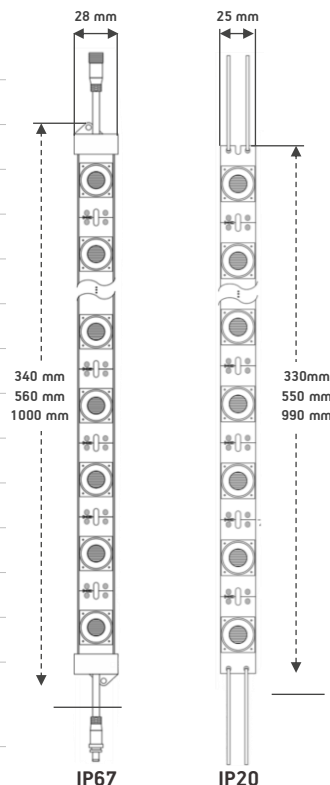

## OPIS PRZEDMIOTU

Sztywne listwy EdgēLit są specjalnie zaprojektowane do dwustronnych kasetonów o głębokości od 100 do 250 mm i wysokości do 3000 mm. W zależności od modelu, każdy sztywny pasek EdgēLit ma od 5 do 18 diod LED sprzężonych z soczewkami i zamontowanych na aluminiowej listwie. Dzięki temu montaż listew zajmuje znacznie mniej czasu niż zwykłych modułów LED. Jest to doskonałe rozwiązanie do uzyskania jednorodnego i silnego natężenia oświetlenia powierzchni dyfuzyjnej.

## APLIKACJA

- Kasetony dwustronne
- Zalecana głębokość: 100-250 mm

## OGÓLNE DANE TECHNICZNE

NAPIĘCIE ZASILANIA	24 VDC
MOC, W	10 W   17 W   30 W
CRI	80
OPTYKA	15x45°
ZALECANA GŁĘBOKOŚĆ	100-250 mm
BINOWANIE	3 SDCM
KOLOR / CCT	6500 K
TEMPERATURA	-30 °C ~ +50 °C
TEMPERATURA PRZECHOWYWANIA	+5 °C ~ +70 °C
CERTYFIKACJA	CE i RoHS zgodny
KLASA IP	IP67   IP20
ŻYCIE	L70 50,000 h
GWARANCJA	5 lata
OPCJE MONTAŻU	IP 67: zatrzaski w kształcie litery U IP 20: taśma dwustronna

## INFORMACJE DOTYCZĄCE ZAMAWIANIA

SKU	KLASA IP	KOLOR	MOC, W	STRUMIEŃ ŚWIETLNY, LM	WYMIARY, MM
BLBP-340A15x4565E10	IP67	6500 K	10.0	750	340x28x26
BLBP-560A15x4565E17	IP67	6500 K	17.0	1275	560x28x26
BLBP-1000A15x4565E30	IP67	6500 K	30.0	2250	1000x28x26
BLBP-330A15x4565I10	IP20	6500 K	10.0	750	330x25x16
BLBP-550A15x4565I17	IP20	6500 K	17.0	1275	550x25x16
BLBP-990A15x4565I30	IP20	6500 K	30.0	2250	990x25x16
BLBP-CKIT	Dodatkowy zestaw złączy				