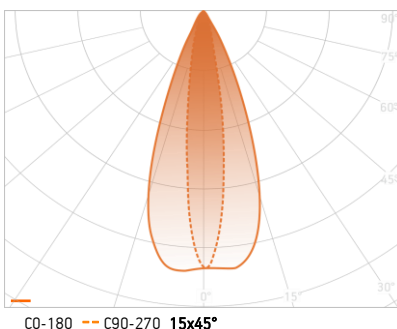

## APLIKACJA

- Kasetony dwustronne
- Zalecana głębokość: 100-250 mm

## WYKRES ROZSYŁU ŚWIATŁA