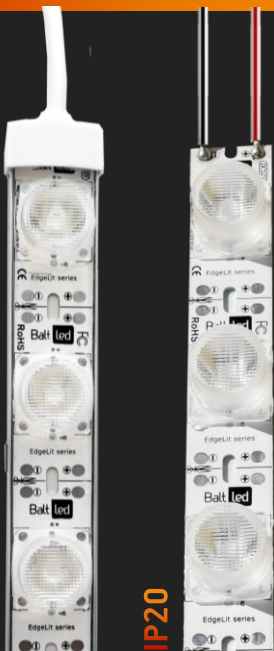

PASEK EDGELIT

5 YEARS WARRANTY

100 - 250

15x45°

6500 K

2250 lm

30 W

IP 67

L70 50 000 h

IP67

IP20

OPIS PRZEDMIOTU

Sztywne listwy EdgēLit są specjalnie zaprojektowane do dwustronnych kasetonów o głębokości od 100 do 250 mm i wysokości do 3000 mm. W zależności od modelu, każdy sztywny pasek EdgēLit ma od 5 do 18 diod LED sprzężonych z soczewkami i zamontowanych na aluminiowej listwie. Dzięki temu montaż listew zajmuje znacznie mniej czasu niż zwykłych modułów LED. Jest to doskonałe rozwiązanie do uzyskania jednorodnego i silnego natężenia oświetlenia powierzchni dyfuzyjnej.

APLIKACJA

- Kasetony dwustronne
- Zalecana głębokość: 100-250 mm

CECHY I ZALETY

- Stopień ochrony IP20 / IP67
- Łatwy i szybki montaż
- Długa żywotność 50 000 h
- 5 lat gwarancji

OGÓLNE DANE TECHNICZNE

NAPIĘCIE ZASILANIA	24 VDC
MOC, W	10 W | 17 W | 30 W
CRI	80
OPTYKA	15x45°
ZALECANA GŁĘBOKOŚĆ	100-250 mm
BINOWANIE	3 SDCM
KOLOR / CCT	6500 K
TEMPERATURA	-30 °C ~ +50 °C
TEMPERATURA PRZECHOWYWANIA	+5 °C ~ +70 °C
CERTYFIKACJA	CE i RoHS zgodny
KLASA IP	IP67 | IP20
ŻYCIE	L70 50,000 h
GWARANCJA	5 lata
OPCJE MONTAŻU	IP 67: zatrzaski w kształcie litery U IP 20: taśma dwustronna